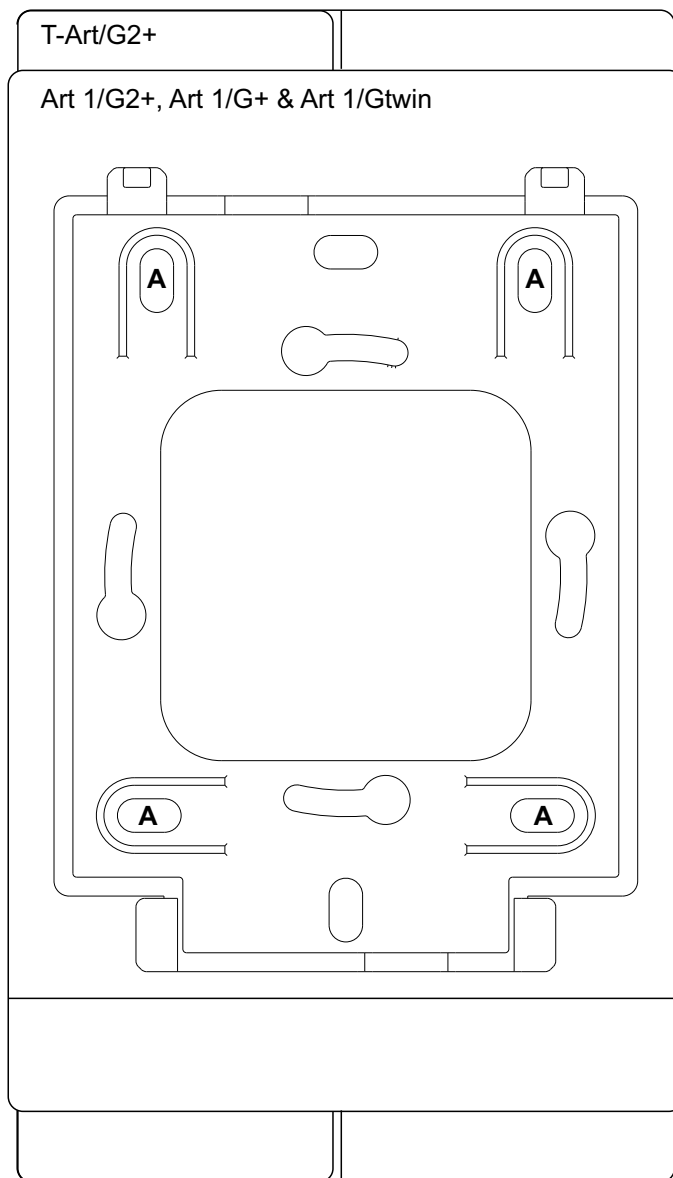

PLANTILLA / TEMPLATE

A. Puntos de fijación a pared.
Wall fixing points.
 Points de fixation au mur.
 Pontos de fixação de parede.

- Imprimir a tamaño real (no ajustar a las dimensiones del papel) en formato DIN A4 vertical. Compruebe que el tamaño de la regleta impresa coincide con el real.
- *Print to real size (no fitting to paper size) in portrait DIN A4 format. Check that the printed bracket size matches the real size.*
- Imprimez au format réel (pas adapté à la taille du papier) au format DIN A4 portrait. Vérifiez que la taille de l'étrier imprimée correspond à la taille réelle.
- *Print op ware grootte (niet aanpassen aan papierformaat) in DIN A4 verticaal formaat. Controleer of het formaat van de afgedrukte strook overeenkomt met het originele formaat.*
- Imprima em tamanho real (sem encaixe no tamanho do papel) no formato vertical DIN A4. Verifique se o tamanho da base impressa corresponde ao tamanho real.